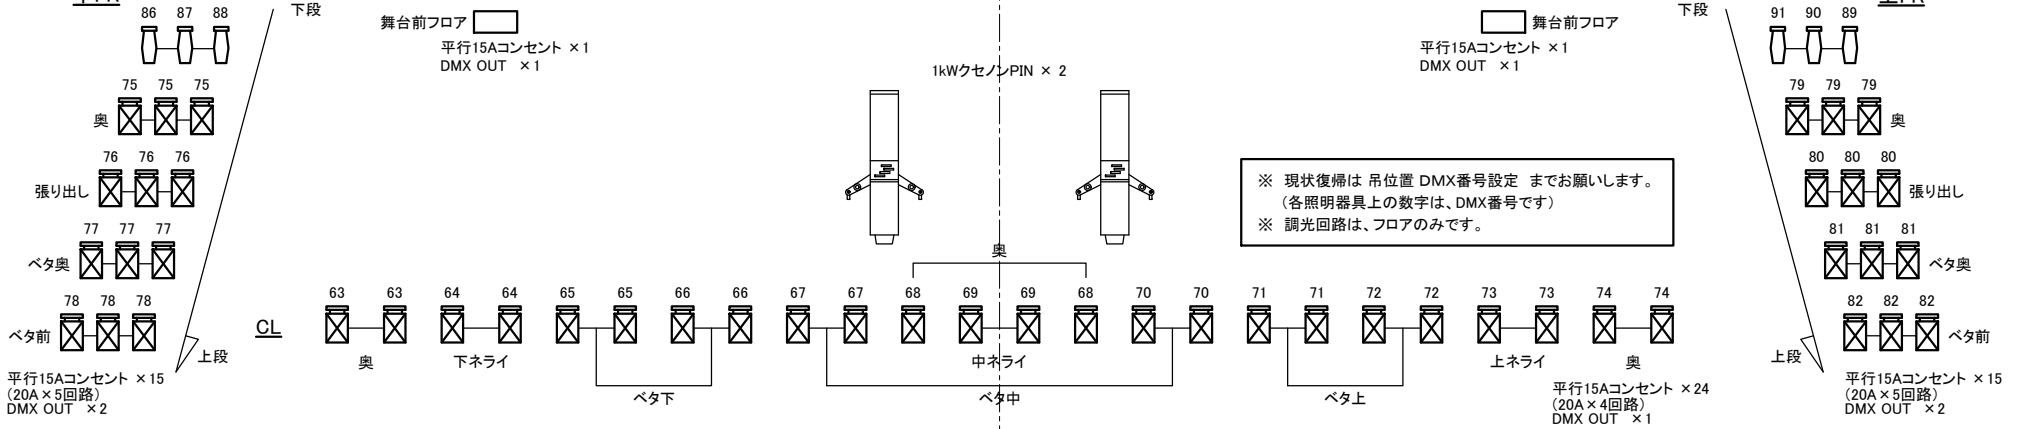

直回路分電盤

下手フロア

上手フロア

下FR

上FR

※ 現状復帰は 吊位置 DMX番号設定 までお願いします。
(各照明器具上の数字は、DMX番号です)
※ 調光回路は、フロアのみです。

- 凡例
- LED平凸レンズ スポットライト(ショートアーム)
 - LEDフレネルレンズ スポットライト
 - ソースフォーLED シリウス3 436 最大12ch使用