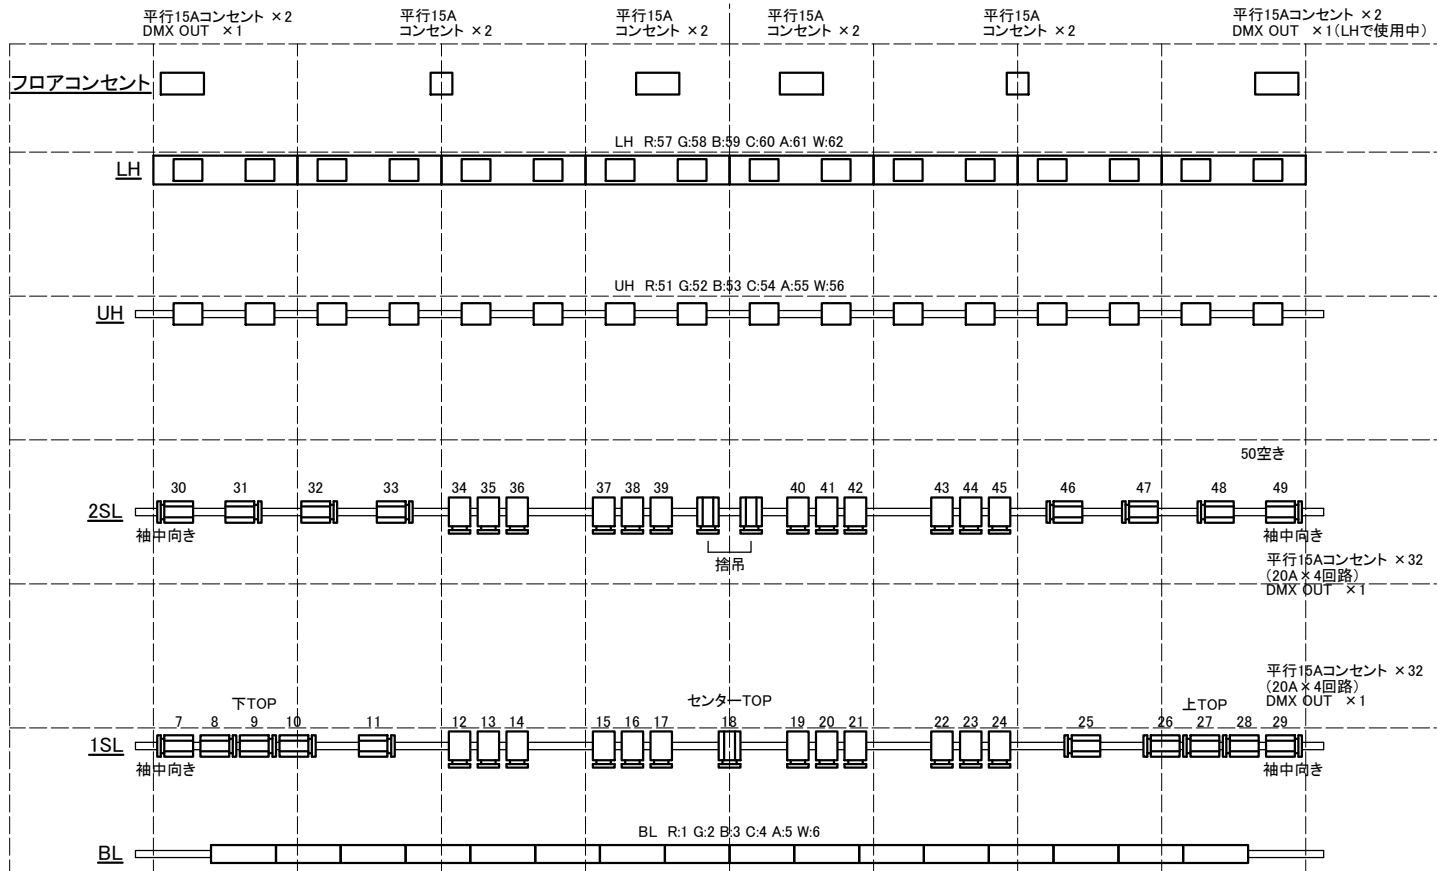

直回路分電盤

下手フロア

上手フロア

下FR

上FR

※ 現状復帰は 吊位置 DMX番号設定 までお願いします。
(各照明器具上の数字は、DMX番号です)
※ 調光回路は、フロアのみです。

- 凡例
- LED平凸レンズ スポットライト(ショートアーム)
 - LEDフレネルレンズ スポットライト
 - ソースフォーLED シリウス3 436 最大12ch使用